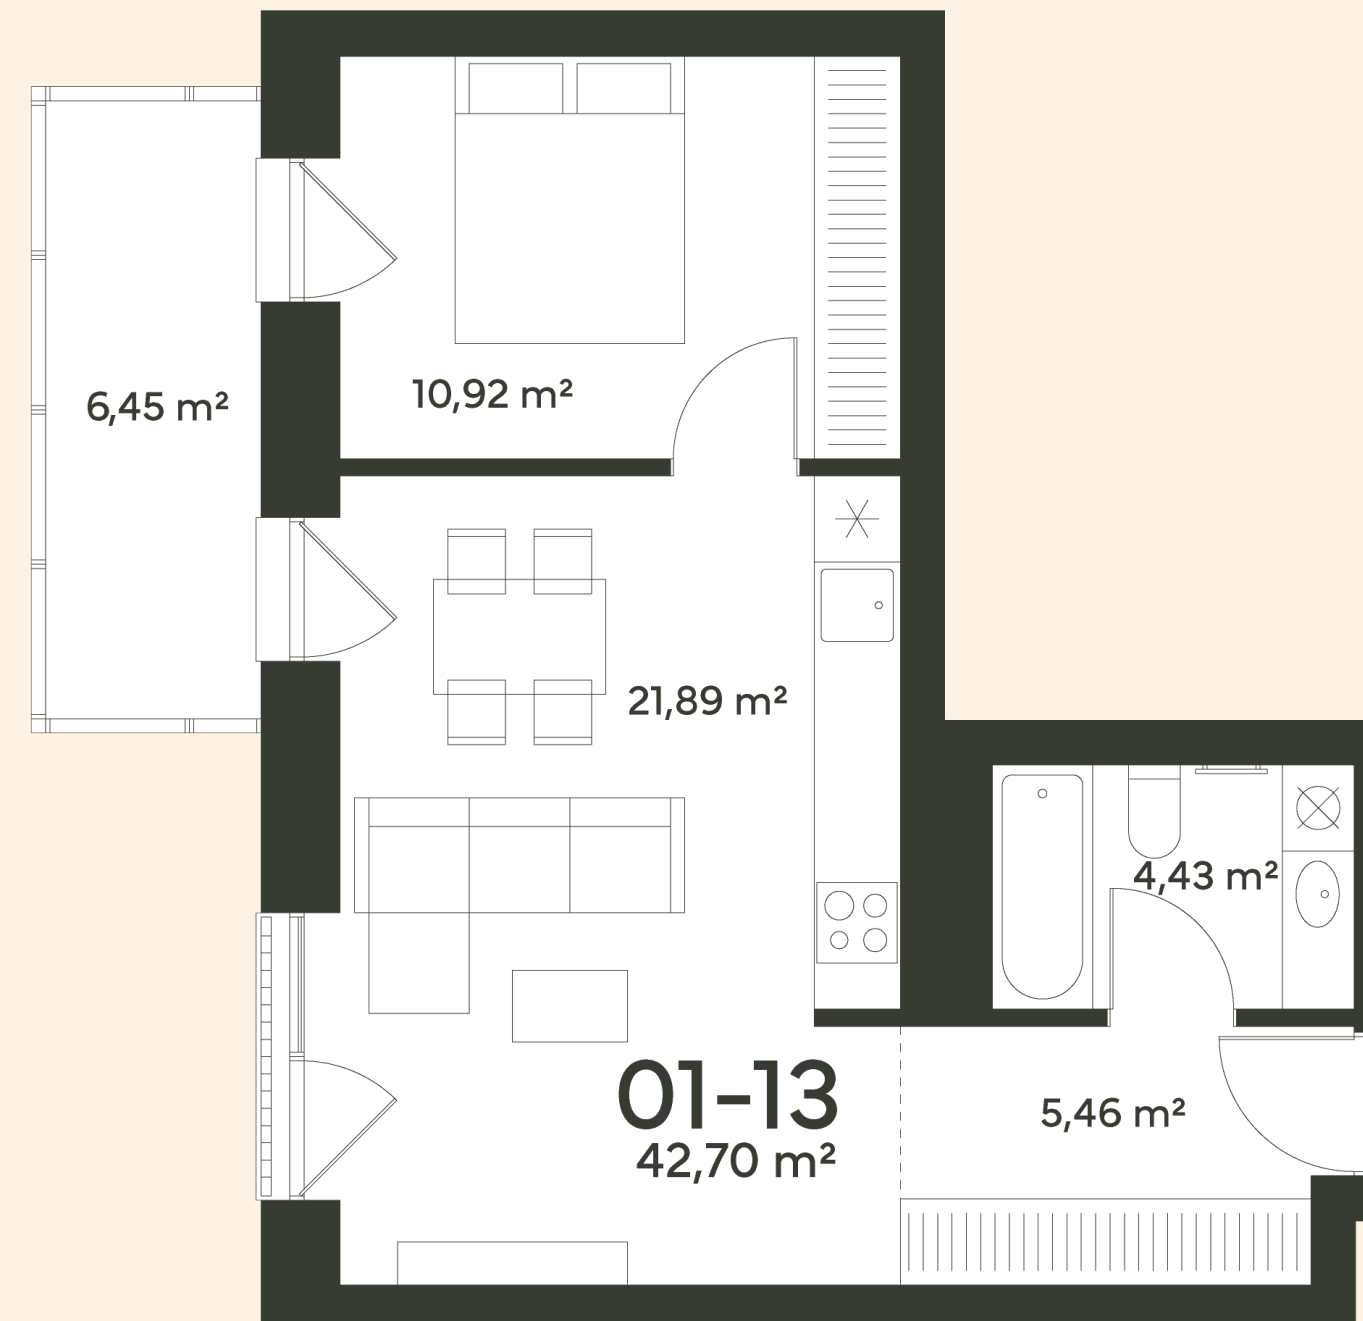

01-13 BUTAS PARDUOTAS

Namas	01
Aukštas	3
Kambariai	2
Plotas	42,70 m ²
Langų kryptis	Vakarai
Ypatybės	Balkonas (6,45 m ²)

KONTAKTAI

INFO@MISKOJURA.LT
+370 677 80599

KVARTALO PLANAS

AUKŠTO PLANAS