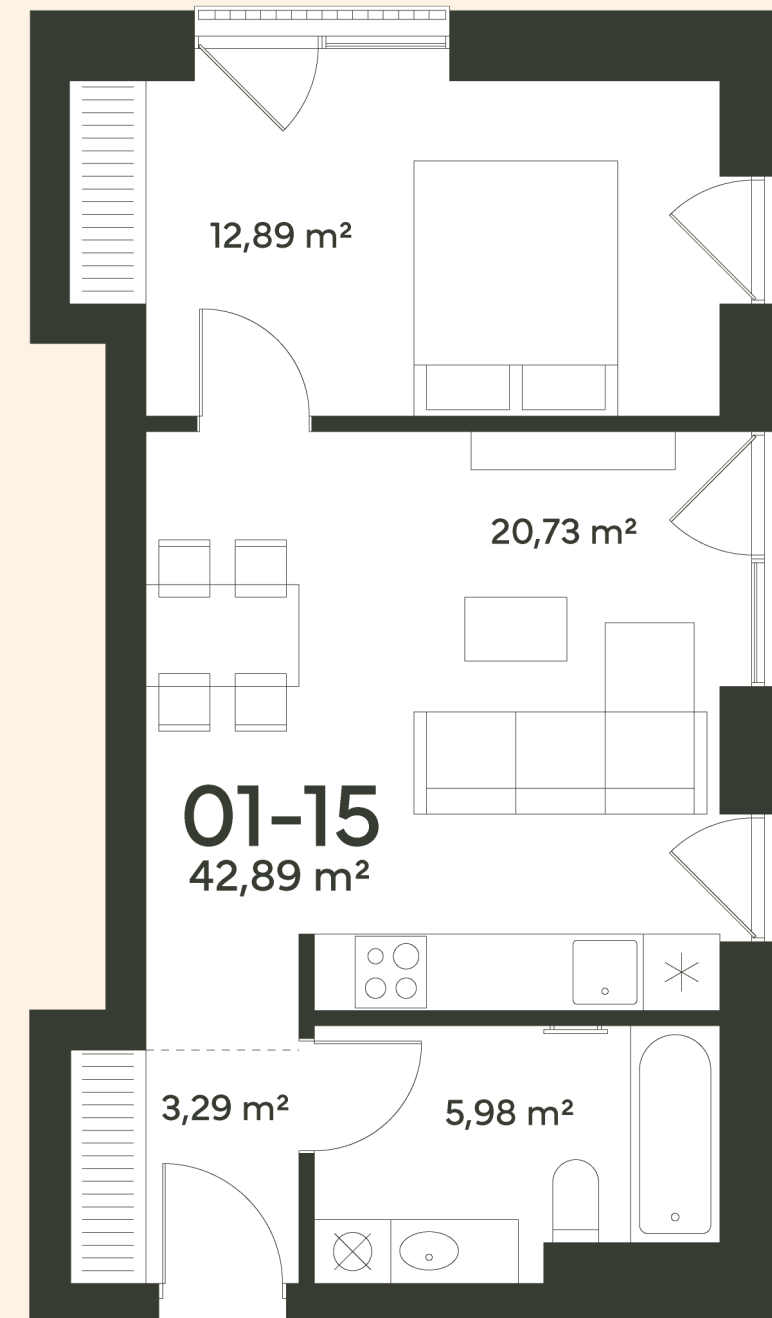

01-15 BUTAS PARDUOTAS

Namas	01
Aukštas	3
Kambariai	2
Plotas	42,89 m ²
Langų kryptis	Šiaurė, Rytai
Ypatybės	Panoraminis vaizdas

KONTAKTAI

INFO@MISKOJURA.LT
+370 677 80599

KVARTALO PLANAS

AUKŠTO PLANAS