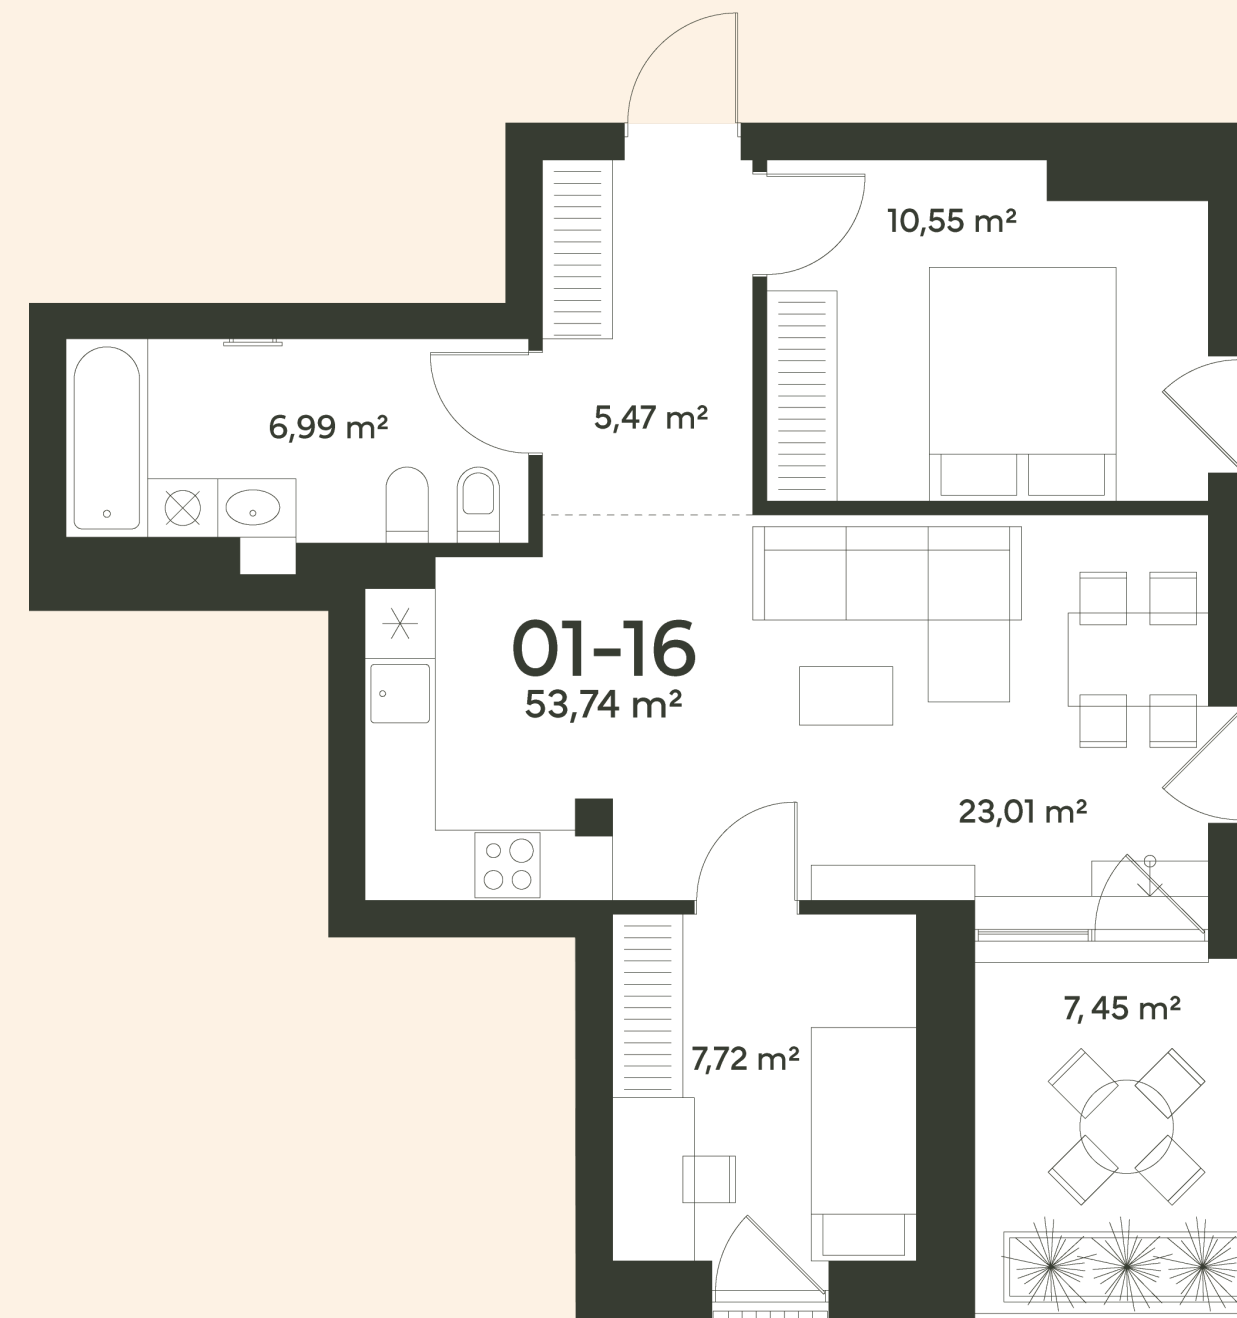

01-16 BUTAS PARDUOTAS

Namas	01
Aukštas	4
Kambariai	3
Plotas	53,74 m ²
Langų kryptis	Pietūs, Rytai
Ypatybės	Panoraminiis vaizdas, Terasa (7,45 m ²)

KONTAKTAI

INFO@MISKOJURA.LT
+370 677 80599

KVARTALO PLANAS

AUKŠTO PLANAS