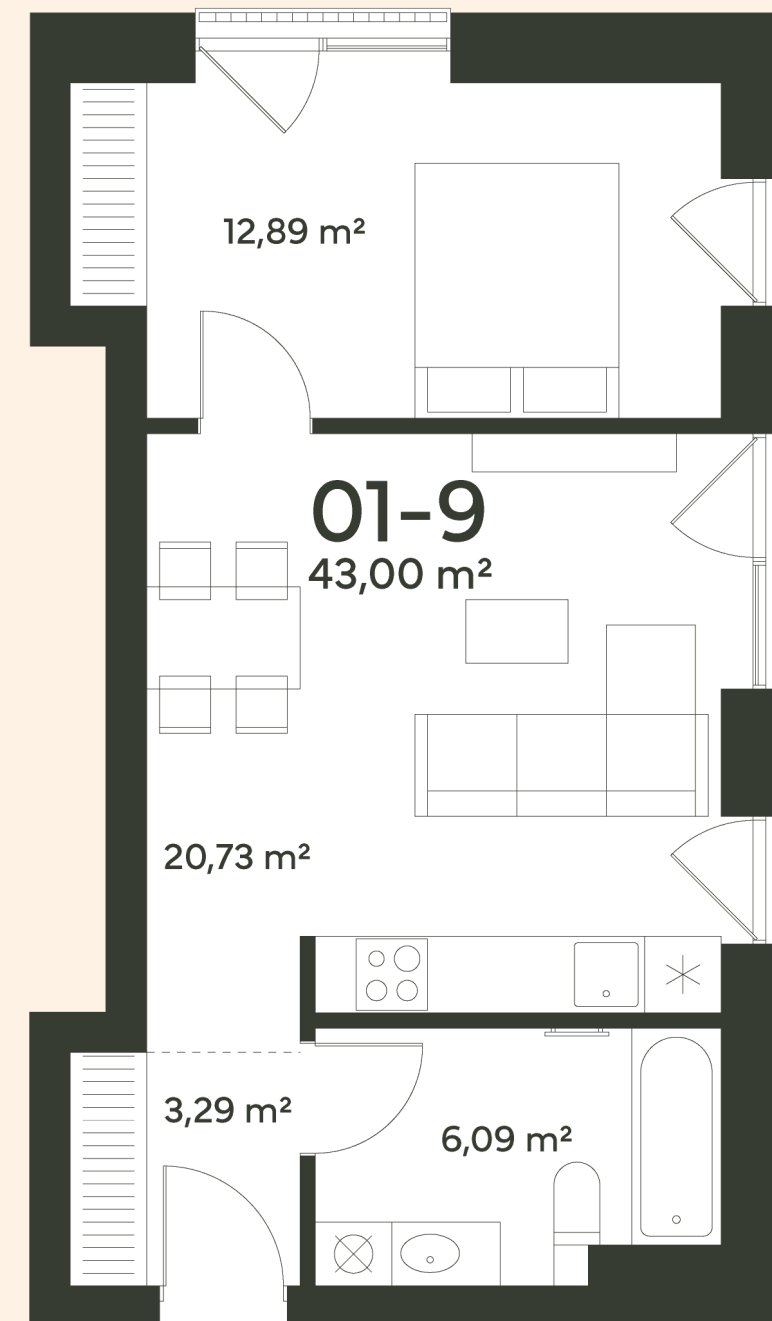

01-9 BUTAS PARDUOTAS

Namas	01
Aukštas	2
Kambariai	2
Plotas	43,00 m ²
Langų kryptis	Šiaurė, Rytai
Ypatybės	Panoraminis vaizdas

KONTAKTAI

INFO@MISKOJURA.LT
+370 677 80599

KVARTALO PLANAS

AUKŠTO PLANAS