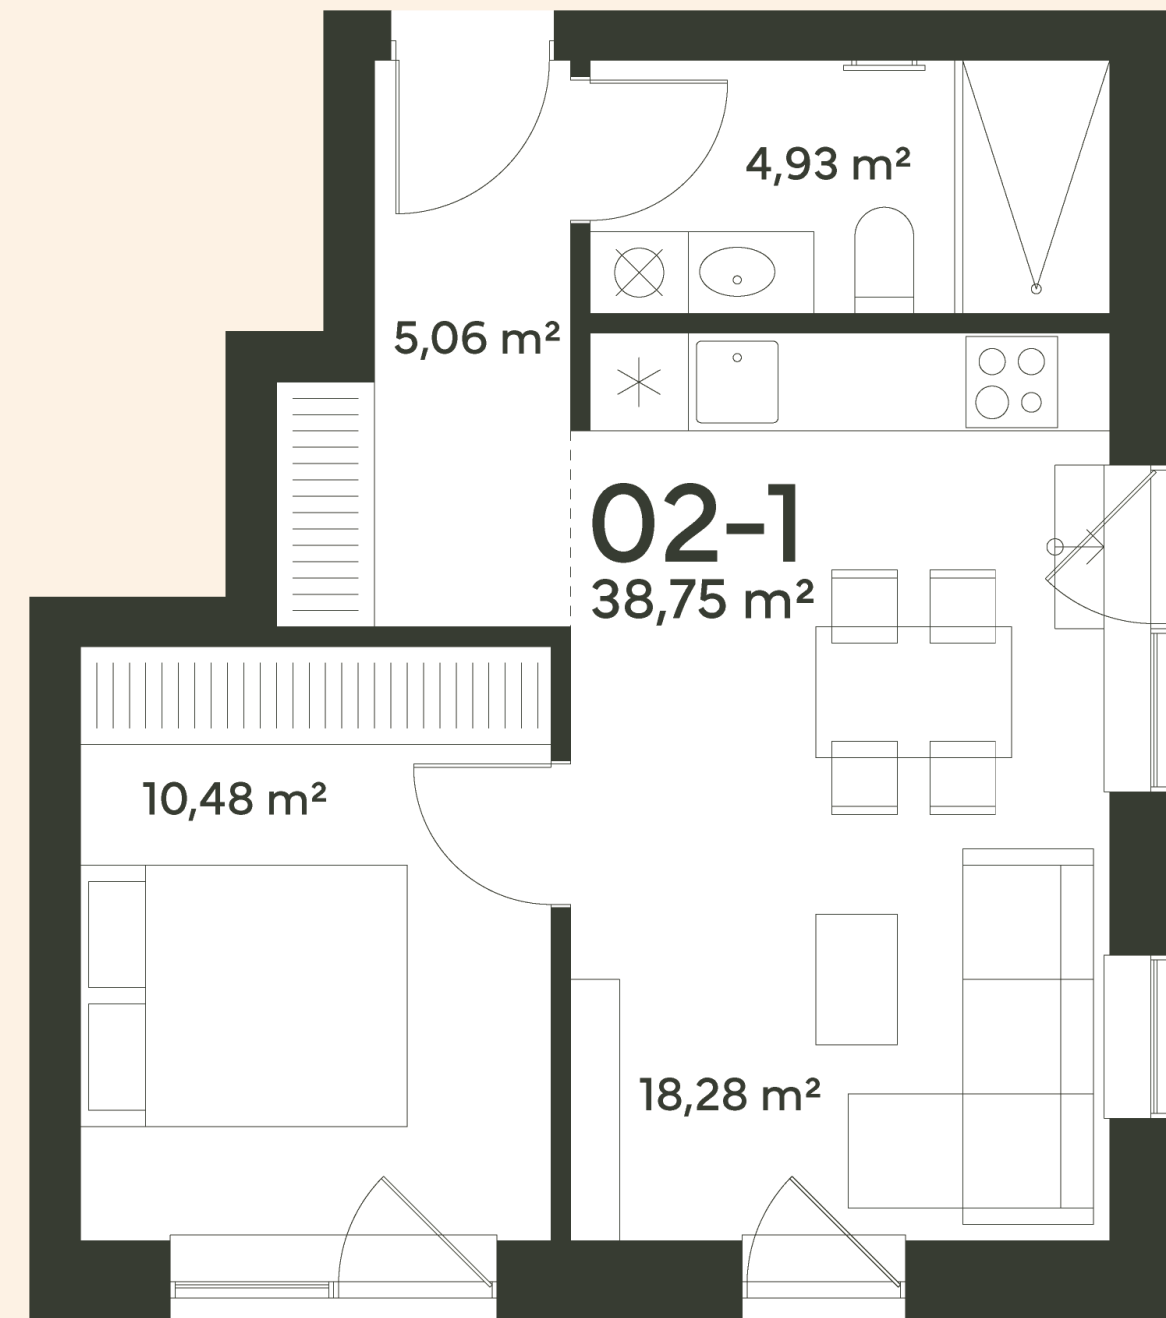

## 02-1 BUTAS LAISVAS

Namas	02
Aukštas	1
Kambariai	2
Plotas	38,75 m <sup>2</sup>
Langų kryptis	Pietūs, Rytai
Ypatybės	Panoraminis vaizdas, Terasa

### KVARTALO PLANAS

### AUKŠTO PLANAS