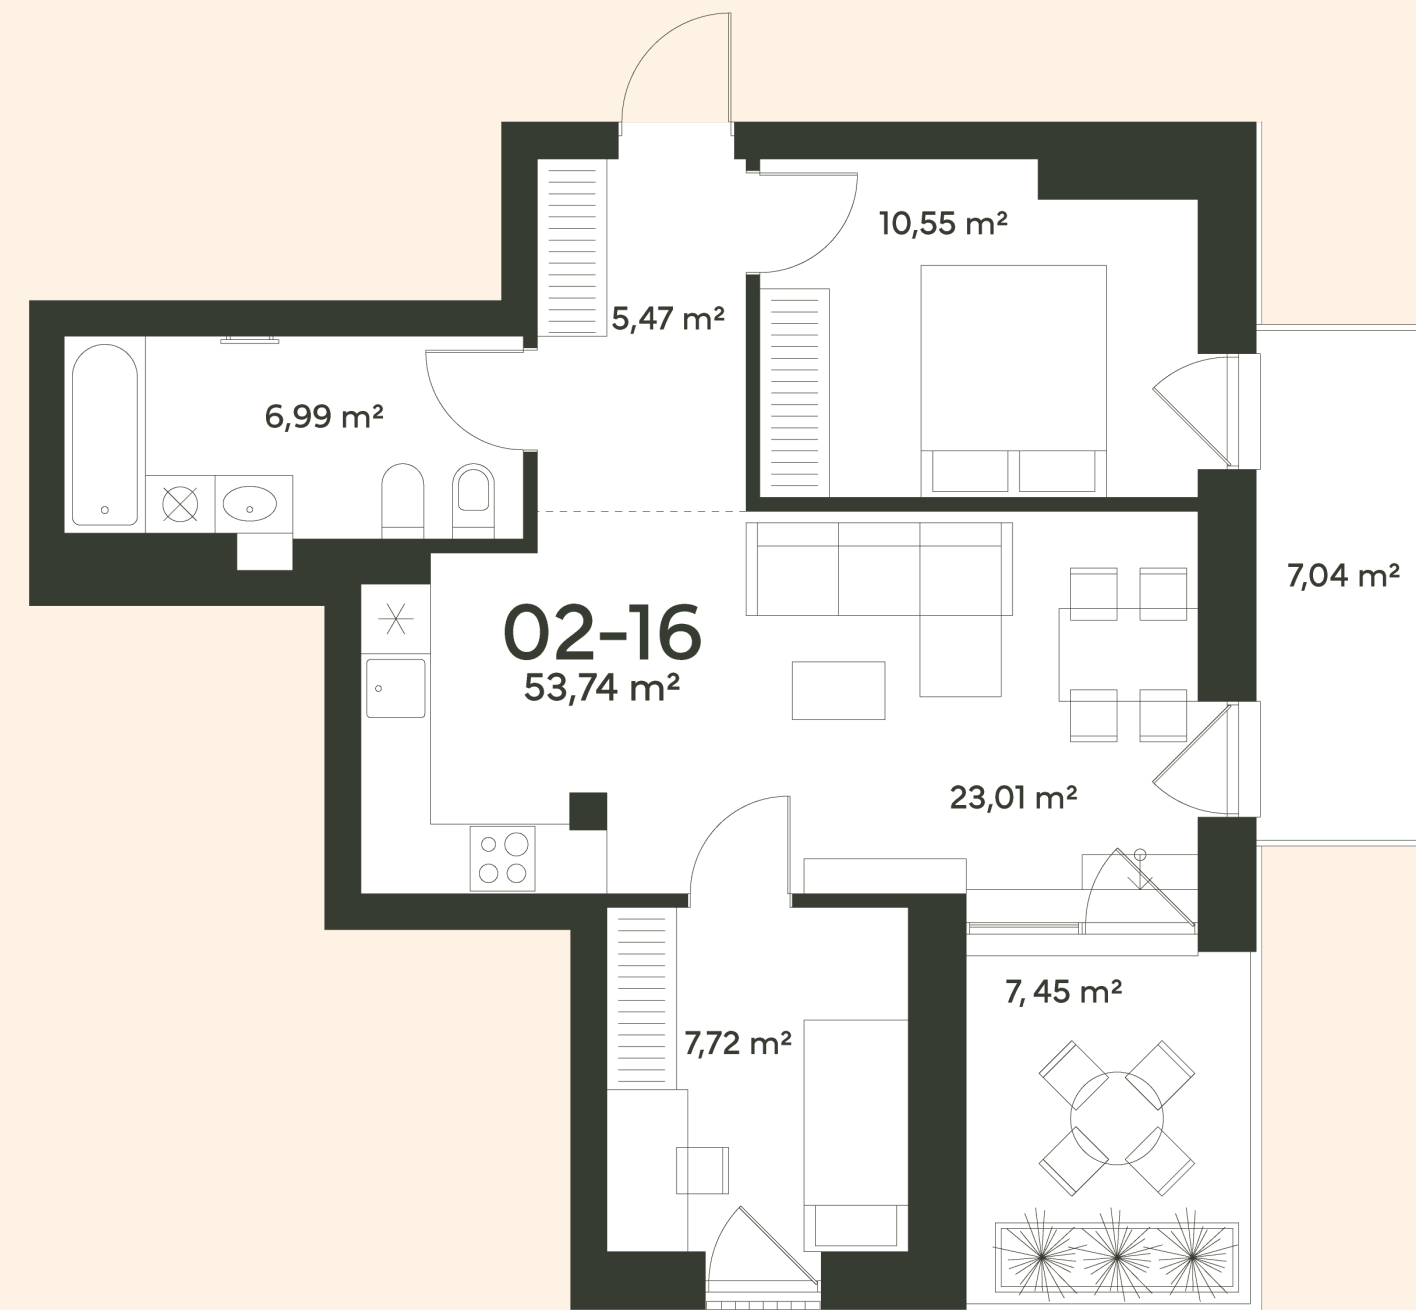

02-16 BUTAS PARDUOTAS

Namas	02
Aukštas	4
Kambariai	3
Plotas	53,74 m ²
Langų kryptis	Pietūs, Rytai
Ypatybės	Panoraminis vaizdas, Balkonas (7,04 m ²), Terasa (7,45 m ²)

KONTAKTAI

INFO@MISKOJURA.LT
+370 677 80599

KVARTALO PLANAS

AUKŠTO PLANAS