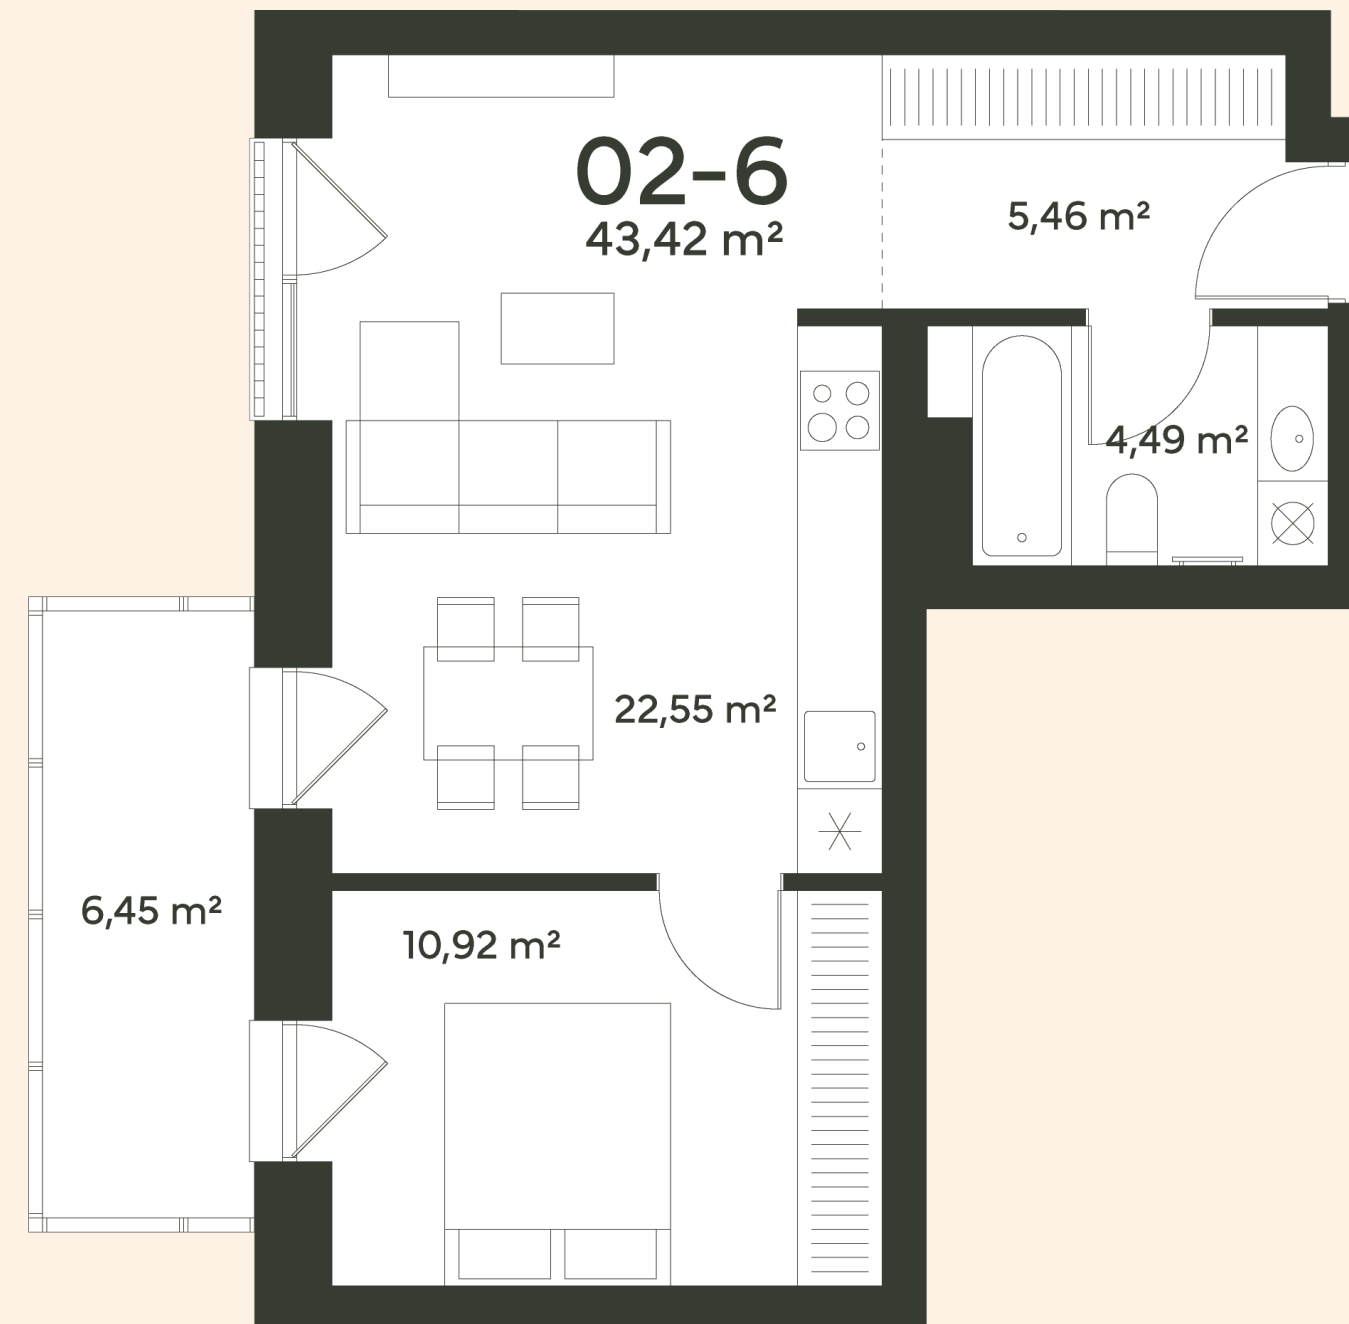

02-6 BUTAS LAISVAS

Namas	02
Aukštas	2
Kambariai	2
Plotas	43,42 m ²
Langų kryptis	Pietūs, Vakarai
Ypatybės	Balkonas (6,45 m ²)

KONTAKTAI

INFO@MISKOJURA.LT
+370 677 80599

KVARTALO PLANAS

AUKŠTO PLANAS